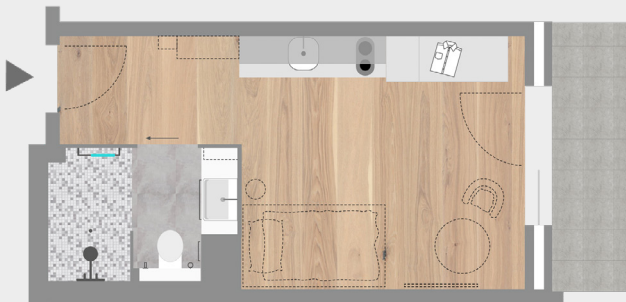

Gemütlicher Rückzugsort

Die Apartmentkategorie Typ 1 ist zwar die kleinste, aber durch eine effiziente Raumnutzung steht sie den größeren Vertretern in Nichts nach. Die Teilmöblierung stellt den Grundstock zum Wohnen zur Verfügung und lässt zeitgleich noch genügend Platz für eigene Lieblingsstücke. Ein Zuhause mit hohem Wohlfühlfaktor von Tag 1 des Einzugs. Nur im Haus Brina.

1 Zimmer

1 Person

Barrierefrei

24 M²

✓ Hochwertige Innenausstattung

Alles, was Sie für ein selbstbestimmtes Leben benötigen.

✓ Maßgefertigte Küche

Dank moderner Elektrogeräte können Sie sich Ihre Mahlzeiten (auf Wunsch) selbst zubereiten.